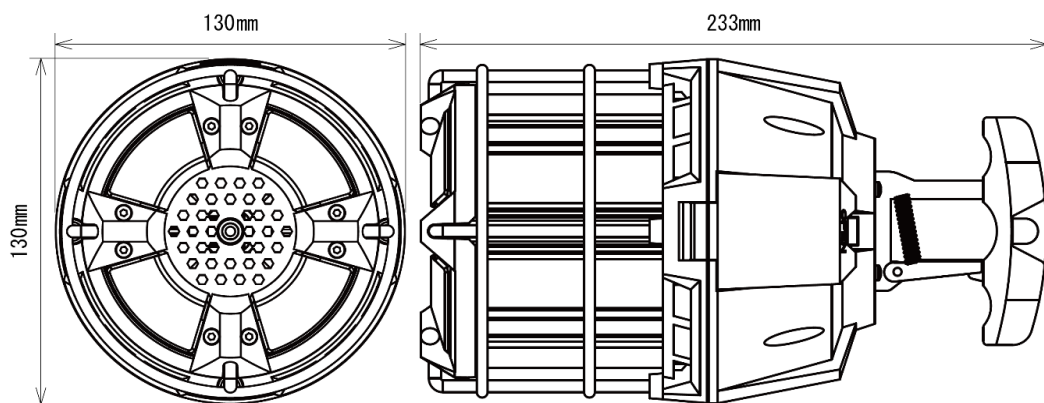

## 製品画像 1

## 製品仕様

製品名称	LEDワークライト
製品型番	MT-WL60GR/N
消費電力	60W
入力電圧	AC100~270V
周波数	50/60 Hz
全光束	7200lm
色温度	昼白色
演色性	Ra83
照射角	360°
光源寿命	50000h ※1
電源	内蔵
保護等級	IP65
使用環境温度	-20°C ~ +40°C
口金	-
外形寸法	Φ130×L233mm
重量	1.26kg
材質	アルミニウム+ポリカーボネート樹脂

## 製品寸法図