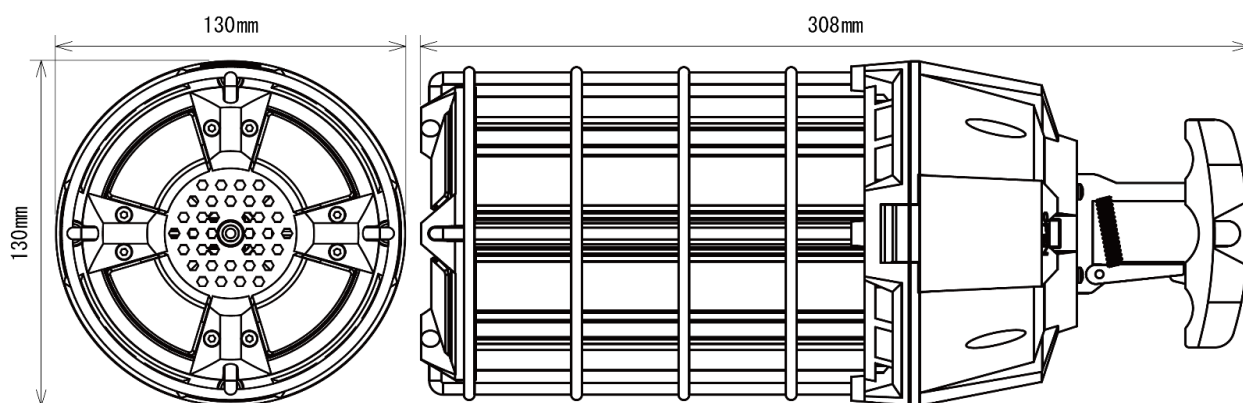

製品画像 1

製品仕様

製品名称	LEDワークライト
製品型番	MT-WL150GR/N
消費電力	150W
入力電圧	AC100~270V
周波数	50/60 Hz
全光束	18000lm
色温度	昼白色
演色性	Ra83
照射角	360°
光源寿命	50000h ※1
電源	内蔵
保護等級	IP65
使用環境温度	-20°C ~ +40°C
口金	-
外形寸法	Φ130×L308mm
重量	1.94kg
材質	アルミニウム+ポリカーボネート樹脂

製品寸法図

備考欄

- ※1 表示は、LEDチップの設計寿命であり、製品の寿命を保証するものではありません。
- ※2 連結可能 連結ケーブル長さ1.8m
- ※3 保証期間3年