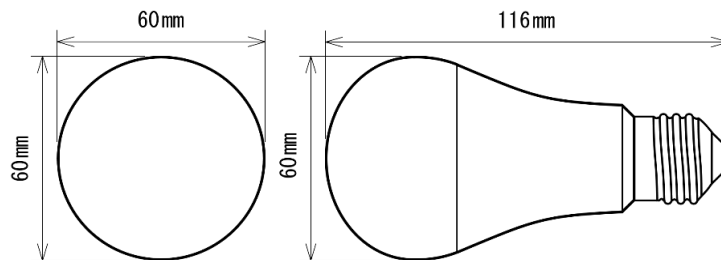

製品画像 1

製品仕様

製品名称	養鶏用LED電球(調光)
製品型番	MT-LD6A-E26-WD/N
消費電力	6W
入力電圧	AC100V
周波数	50/60Hz
全光束	670lm
色温度	昼白色
演色性	Ra83
照射角	160°
光源寿命	40000h ※1
電源	内蔵
保護等級	IP67
使用温度範囲	-20°C ~ +45°C
口金	E26
外形寸法	Φ60×L116mm
重量	65g
材質	アルミニウム+ポリカーボネート樹脂

製品寸法図

備考欄

- ※1 表示は、LEDチップの設計寿命であり、製品の寿命を保証するものではありません。
- ※2 調光対応、保証期間2年
- ※3 屋外・水滴のかかる場所で使用する場合は、口金部分の防水保護が必要です。