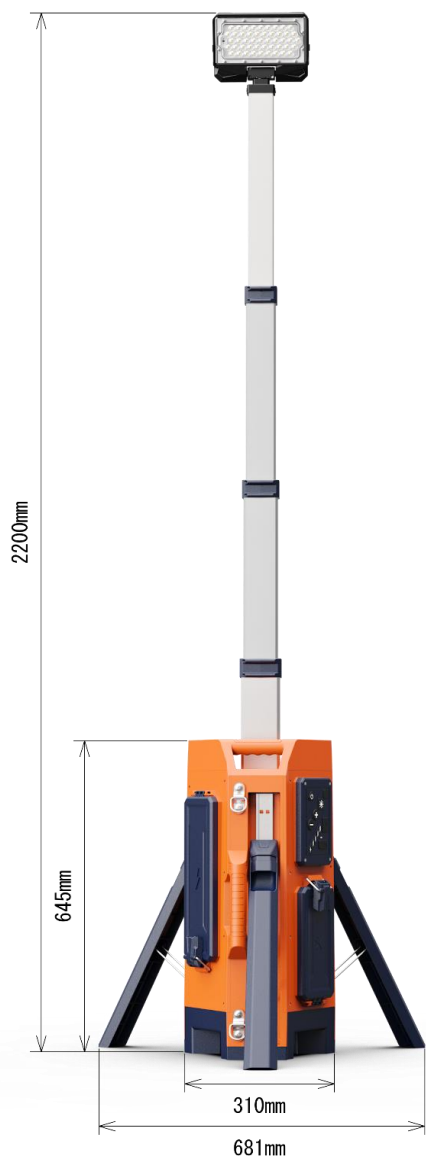

製品画像_寸法

製品仕様

製品名称	ポータブルLEDマルチタワーライト
製品型番	MT-L80GC-W3(AC専用)
消費電力	80W
入力電圧	AC100-277V
周波数	50/60Hz
全光束	15000lm(無段階調光)
色温度	昼光色
演色性	Ra75
照射角	30°(可変式)
光源寿命	50000h ※1
電源	-
保護等級	IP65
使用温度範囲	-10°C~+50°C
口金	-
外形寸法	W310~681mm×H645~2200mm
重量	10.4kg
材質	ボディ:ABS+PC/ポール:アルミ/三脚:PP+GF
電線長	AC側2.95m/DC側0.83m
電線種	VCT0.75mm ² ×3芯
USB出力	5V 2A(2個口)

付属品

①ACアダプター

備考欄

- ※1 表示は、LEDチップの設計寿命であり、製品の寿命を保証するものではありません。
- ※2 発光面は可動式で上下180° 左右330° 角度調整可能。
- ※3 ポールの高さ調整は2200mmまでどの位置でも可能。
- ※4 電源を確保できない場所でも使用可能。
- ※5 保証期間2年