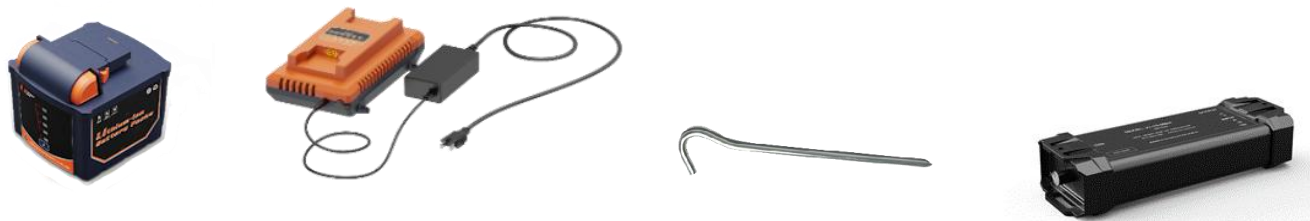

製品画像_寸法

製品仕様

製品名称	ポータブルLEDマルチタワーライト(ダブルヘッド)
製品型番	MT-L50GCW-W1(AC/DC兼用)
消費電力	50W
入力電圧	AC100-277V
周波数	50/60Hz
全光束	11000lm(無段階調光)
色温度	昼光色
演色性	Ra75
照射角	30°(可変式)
光源寿命	50000h ※1
電源	リチウムイオン
保護等級	IP66
使用温度範囲	-10°C~+50°C
口金	-
外形寸法	W179~585mm×H995~2292mm
重量	6.3kg
材質	ボディ:ABS+PC/ポール:アルミ/三脚:PP+GF
電線長	AC側2.95m/DC側0.83m
電線種	VCT0.75mm ² ×3芯
電源容量	24.5V-4.0Ah 98Wh
全光束 (バッテリー使用時)	高モード : 5000lm
	中モード : 3000lm
	低モード : 1800lm
	節電モード : 500lm
連続使用時間 バッテリー×1	高モード : 4h
	中モード : 8h
	低モード : 17h
	節電モード : 44h
充電時間	100分/個
充電回数	500回
USB出力	5V 2A(2個口)

付属品

①リチウムイオンバッテリー

②充電器

③アンカー

④AC電源

備考欄

※1 表示は、LEDチップの設計寿命であり、製品の寿命を保証するものではありません。

※2 発光面は可動式で上下180° 左右330° 角度調整可能。